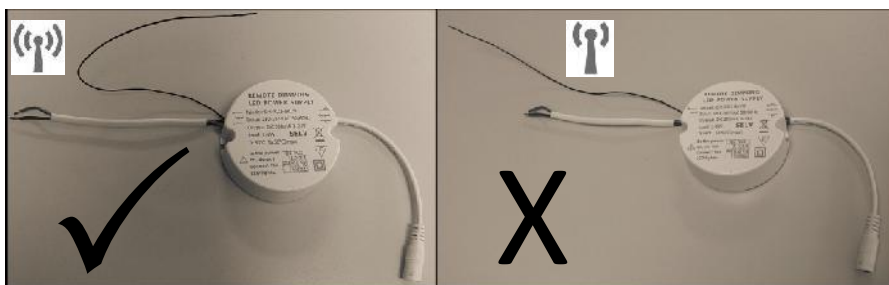

NL: LED SPOTS MONTAGE ALLEEN DOOR GEKwalificeerde Personen
 ENG: LED BULBS INSTALLATION ONLY BY QUALIFIED PERSONS
 DE: LED STRAHLER INSTALLATION NUR DURCH QUALIFIZIERTE PERSONEN
 FR: SPOT LED INSTALLATION SEULEMENT PAR DES PERSONNES QUALIFIÉES

<i>Specificaties/Specifications/Produkt Daten/Caractéristiques</i>	
Ingangsspanning/Input voltage/Eingangsspannung/Tension d'entrée	180-265VAC 50/60Hz
Uitgangsspanning/ Output voltage/Ausgangsspannung/Tension de sortie	3 – 24V DC
Vermogen LED's/Power LED/Leistung LED/Énergie LED	6x1W
Specifieke lichtstroom/Luminous efficacy/Lichtausbeute/Efficacité lumineuse	100-115 lm/w
Lichtkleur/Light color/Lichtfarbe/Couleur de la lumière	2700 – 3000K
Kleur behuizing/Color housing/Farbe Gehäuse/Un boîtier de couleur	Silver/ aluminium