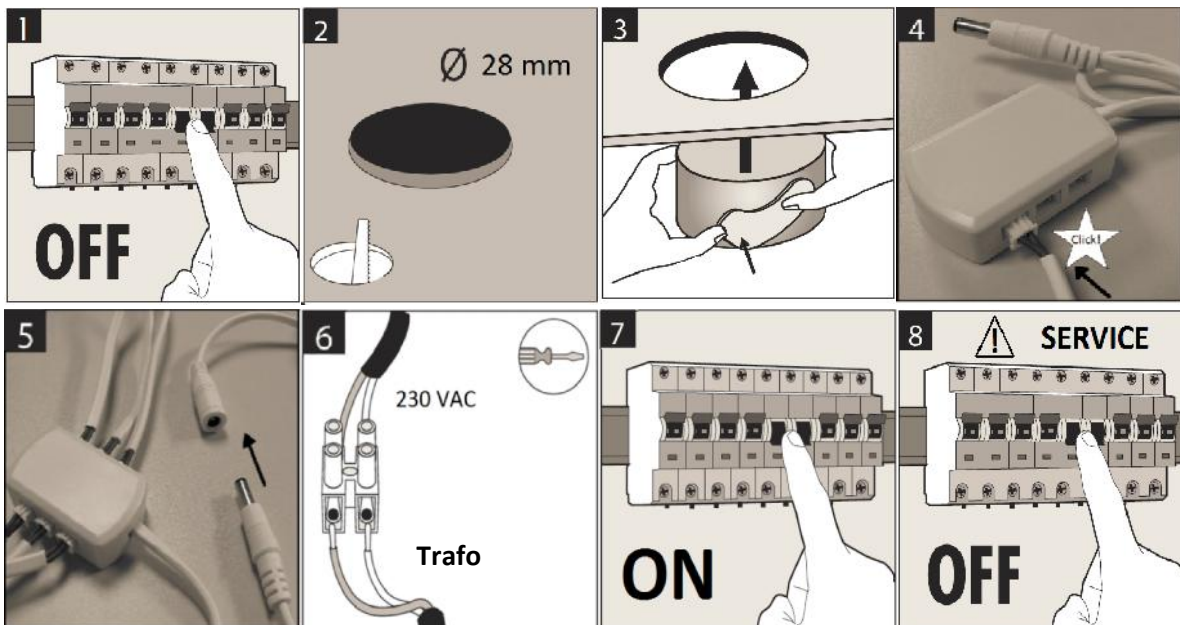

NL: LED SPOTS MONTAGE ALLEEN DOOR GEKwalificeerde Personen
 ENG: LED BULBS INSTALLATION ONLY BY QUALIFIED PERSONS
 DE: LED STRAHLER INSTALLATION NUR DURCH QUALIFIZIERTE PERSONEN
 FR: SPOT LED INSTALLATION SEULEMENT PAR DES PERSONNES QUALIFIÉES

<i>Specificaties/Specifications/Produkt Daten/Caractéristiques</i>	
Ingangsspanning/Input voltage/Eingangsspannung/Tension d'entrée	180-265VAC 50/60Hz
Uitgangsspanning/ Output voltage/Ausgangsspannung/Tension de sortie	3 – 24V DC
Vermogen LED's/Power LED/Leistung LED/Énergie LED	6x1W
Specifieke lichtstroom/Luminous efficacy/Lichtausbeute/Efficacité lumineuse	100-115 lm/w
Lichtkleur/Light color/Lichtfarbe/Couleur de la lumière	2700 – 3000K
Kleur behuizing/Color housing/Farbe Gehäuse/Un boîtier de couleur	Silver/ aluminium