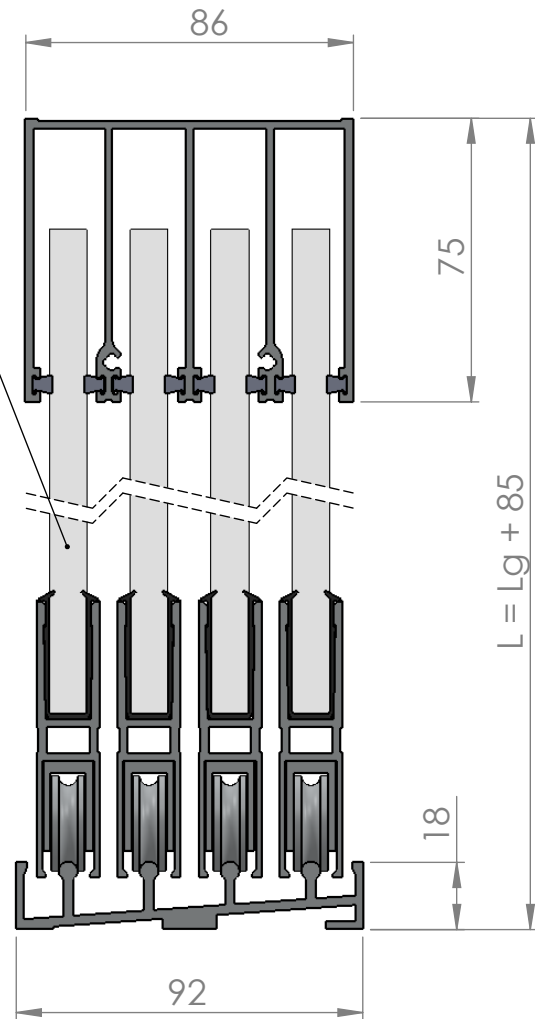

BESCHIKBARE VARIANTEN AVAILABLE VARIANTS VERFÜGBARE VARIANTEN VARIANTES DISPONIBLES			
LENGTE LENGTH LÄNGE LONGUEUR	RAL9001	RAL7016M	RAL9016
2900	✓	✓	✓
3900	✓	✓	✓
4900	✓	✓	✓
5900	✓	✓	✓

Glasmaat Glass size Glasgröße Taille du verre	Speling Tolerance Toleranz Tolérance
Lg	L
2000	2085 -20 / +35
2050	2135 -20 / +35
2100	2185 -20 / +35
2150	2235 -20 / +35
2200	2285 -20 / +35
2250	2335 -20 / +35
2300	2385 -20 / +35
2350	2435 -20 / +35
2400	2485 -20 / +35
2500	2585 -20 / +35
2600	2685 -20 / +35

✓ Beschikbaar/ Available/ Verfügbar/ Disponible

10mm gehard glas, rondom geslepen
10mm tempered glass, round cut
10mm gehärtetes Glas, rund geschliffen
10mm verre trempé, coupé rond

Afmetingen in mm
Dimensions in mm
Größen in mm
Dimensions en mm

Deurbreedte: 980mm
Door width: 980mm
Türbreite: 980mm
Largeur de la porte: 980mm