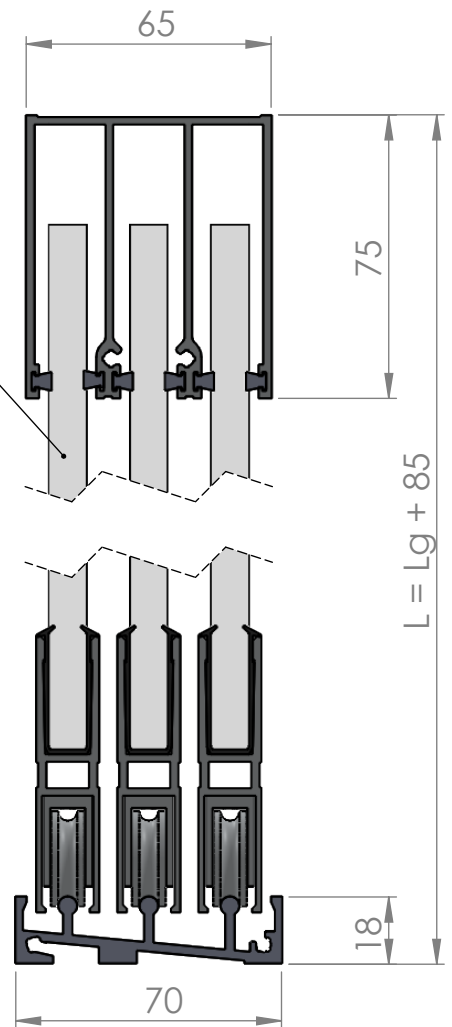

BESCHIKBARE VARIANTEN AVAILABLE VARIANTS VERFÜGBARE VARIANTEN VARIANTES DISPONIBLES			
LENGTE LENGTH LÄNGE LONGUEUR	RAL9001	RAL7016M	RAL9016
3000	✓	✓	✓

✓ Beschikbaar/ Available/ Verfügbar/ Disponible

Glasmaat Glass size Glasgröße Taille du verre		Speling Tolerance Toleranz Tolérance
Lg	L	
2000	2085	-20 / +35
2050	2135	-20 / +35
2100	2185	-20 / +35
2150	2235	-20 / +35
2200	2285	-20 / +35
2250	2335	-20 / +35
2300	2385	-20 / +35
2350	2435	-20 / +35
2400	2485	-20 / +35
2500	2585	-20 / +35
2600	2685	-20 / +35

10mm gehard glas, rondom geslepen
10mm tempered glass, round cut
10mm gehärtetes Glas, rund geschliffen
10mm verre trempé, coupé rond

Afmetingen in mm
Dimensions in mm
Größen in mm
Dimensions en mm

Deurbreedte: 980mm
Door width: 980mm
Türbreite: 980mm
Largeur de la porte: 980mm

DO NOT SCALE

BREAK SHARP EDGES

REVISION	A	TITLE: Maatschets 3-sporige rail Dimension sheet 3-track rail Dimension Sheet 3-spurige Schiene Dimension sheet rail 3-voies
DATE	14-02-2017	
DRAWN	J DE JAGER	
MATERIAL		
FINISH		
		DWG NO.
SCALE:1:2		SHEET 1 OF 1
		A4